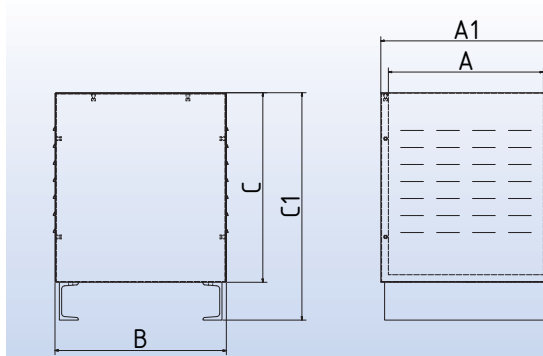

Standgehäuse
 Werkstoff: St. 1203
 Kunststoffbeschichtet RAL 7035
 Schutzart: IP 23

Optional:

- Auf Wunsch gegen Aufpreis lieferbar:
- Ab Größe 1 lieferbar mit Griff
 - mit MG-Kabeleinführungen nach Kundenspezifikation
 - Zusatzlöcher

| Typ | Artikel-Nr. + Farbe | Gesamt kg | Abmessungen in ca. mm | | |
|-------|------------------------|--------------|-----------------------|-----|-----|
| | | | L | B | H |
| RG 0 | 0800-00000000 | 0,46 | 120 | 95 | 90 |
| RG 1 | 0800-00000001 | 0,67 | 140 | 110 | 110 |
| RG 2 | 0800-00000002 | 1,45 | 180 | 180 | 150 |
| RG 3 | 0800-00000003 | 1,60 | 180 | 180 | 190 |
| RG 4 | 0800-00000004 | 2,70 | 250 | 220 | 190 |
| RG 4a | 0800-0000004a | 3,05 | 310 | 220 | 190 |

Standgehäuse
 Werkstoff: St. 1203
 Kunststoffbeschichtet RAL 7035
 Schutzart: IP 23

Optional:

- Auf Wunsch gegen Aufpreis lieferbar:
- mit MG-Lochung nach Kundenspezifikation
 - mit MG-Kabeleinführungen nach Kundenspezifikation
 - mit anderer Farbe, z.B. RAL 6011/9001

| Typ | Artikel-Nr. | Gesamt kg | Abmessungen in ca. mm | | | | | | |
|--------|---------------|--------------|-----------------------|-----|-----|-----|-----|----------|-----------|
| | | | a | b | c | a1 | c1 | Lochbild | Befestig. |
| RG 300 | 0860-00000300 | 26 | 340 | 380 | 400 | 380 | 500 | 320x300 | Ø13 |
| RG 310 | 0860-00000310 | 36 | 410 | 450 | 500 | 450 | 600 | 390x370 | Ø13 |
| RG 320 | 0860-00000320 | 56 | 560 | 600 | 600 | 600 | 700 | 540x520 | Ø13 |